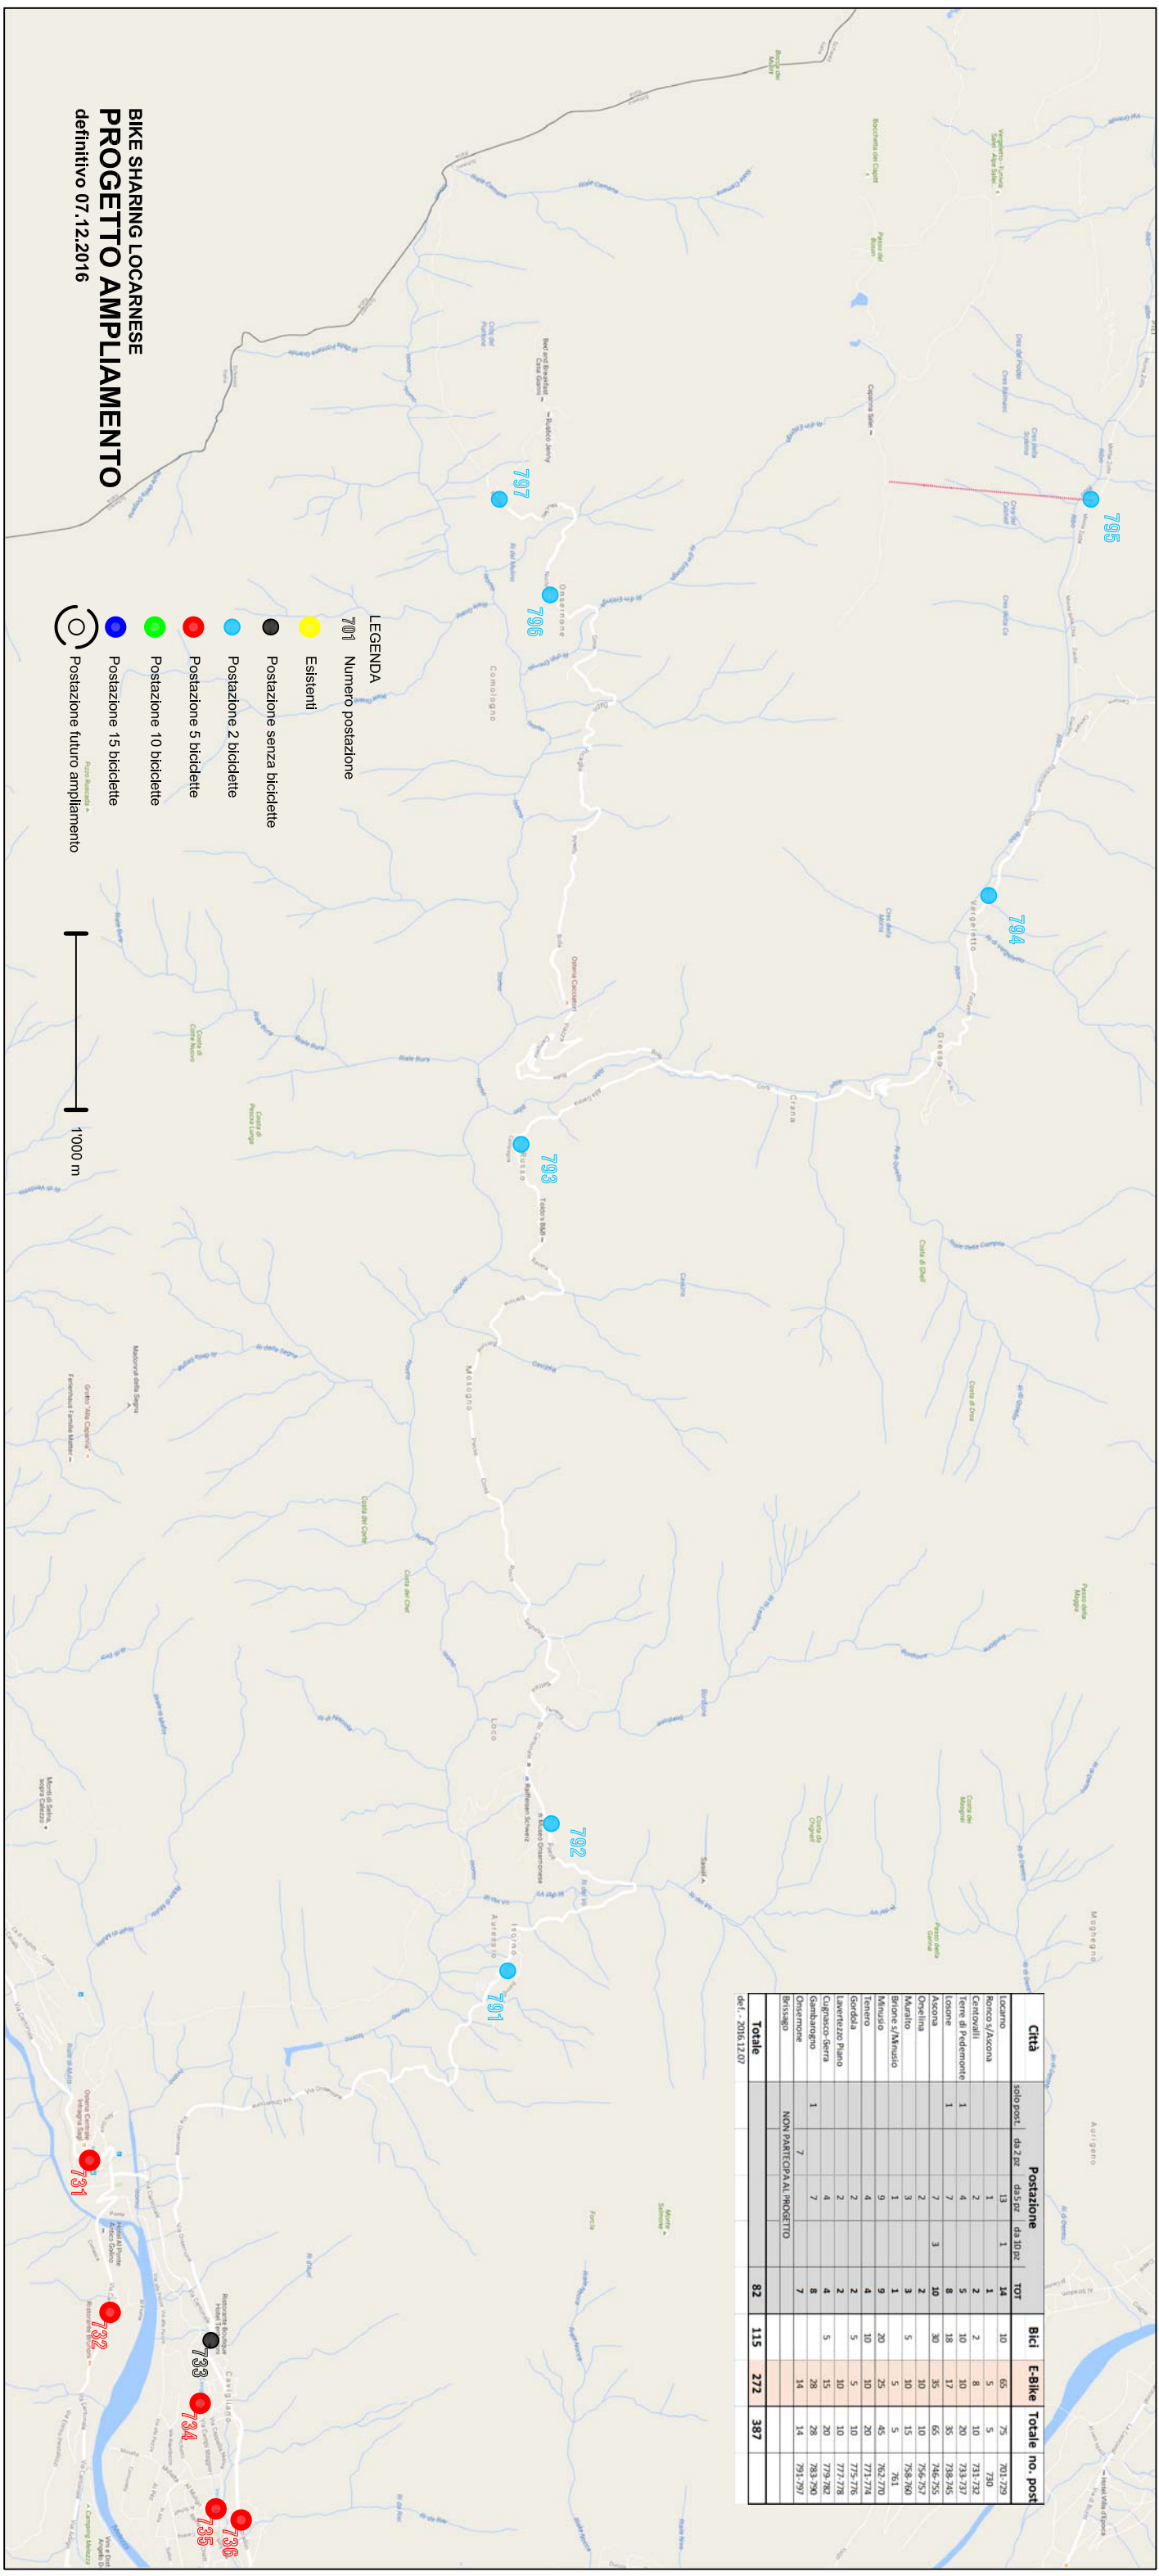

Città	Postazione				TOT	Bici	Esbike	Totale no. post
	solo post.	da 2 pz.	da 3 pz.	da 10 pz.				
Locarno		1	13	1	14	10	65	75
Ronco V/Acona		2	2	1	2	2	5	5
Centovalli		4	4	5	8	10	8	10
Terre di Pedemonte	1	7	7	8	10	10	17	20
Lusone		7	7	3	10	30	35	35
Acona		2	2	3	2	10	10	10
Opelina		3	3	2	3	5	10	15
Maurito		1	1	1	1	20	25	45
Brione s/Arnasio		9	4	4	9	10	10	20
Menusio		4	2	2	2	5	10	10
Gordola		2	2	2	2	5	10	10
Laverizzo Piano		4	4	4	4	5	15	20
Cugnasco-Derra		7	7	7	7	8	28	28
Gambaregno	1	7	7	7	7	14	14	14
Ostermezzana								
Brissago								
Totale					82	115	272	387

del. 2016.12.07

BIKE SHARING LOCARNESE
PROGETTO AMPLIAMENTO
 definitivo 07.12.2016

- LEGENDA**
- 701 Numero postazione
 - Esistenti
 - Postazione senza biciclette
 - Postazione 2 biciclette
 - Postazione 5 biciclette
 - Postazione 10 biciclette
 - Postazione 15 biciclette
 - Postazione futuro ampliamento